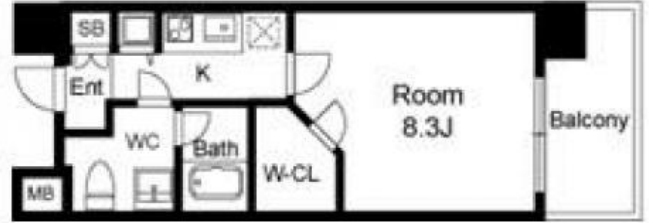

レギュールアッシュ福島508号室 シングル

間取り 1K 広さ 28.13㎡ 入居人数 2人まで

分譲仕様のこだわり設備!無料インターネット完備!下福島公園に隣接する環境良です。物件周辺には病院が多く、付き添い看護される方にはこちらのお部屋でゆっくりくつろいで、お疲れを癒して頂きたいです!!
 JR東西線「新福島駅」までは、平坦な道を歩いてわずか5分。
 JR大阪環状線の「福島駅」へも徒歩9分。京阪中之島線「中之島駅」へ徒歩5分。
 都心「梅田駅」までの所要時間は5分。
 ビジネス・交通の中心「新大阪駅」へは10分のスピーディーなアクセスを実現。