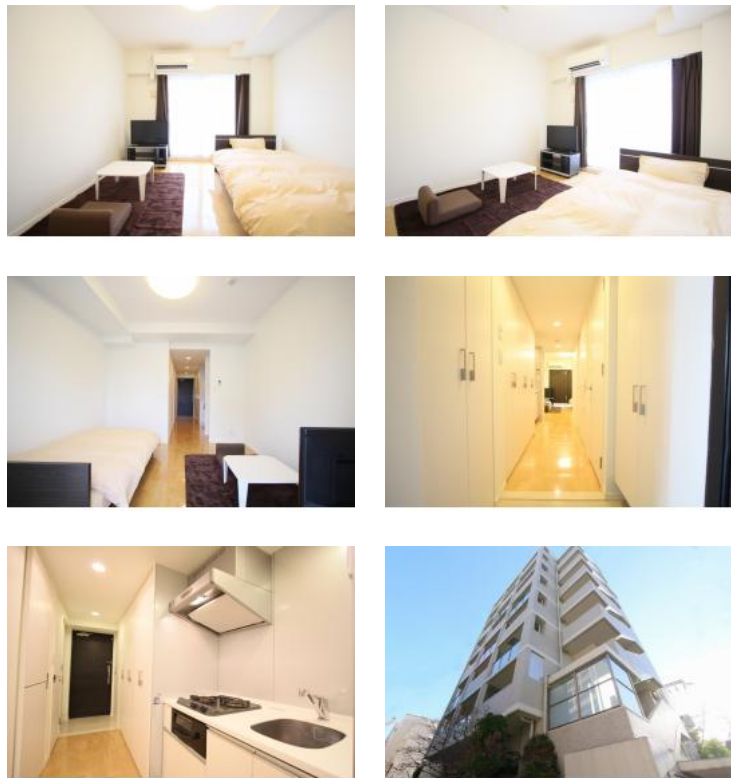

# アークアベニュー梅田北603号室 シングル

**間取り** 1K **広さ** 25.08㎡ **入居人数** 2人まで

お部屋の間取りが多数あり、自分の好みに合ったお部屋が見つかるかも!また、地下鉄どこでも行けるのでいろいろな場所に行く方には大変便利です。

【機械式駐車場付き物件】

全長:5,000mm以下 / 全幅:1,850mm以下 / 全高:1,800mm以下  
一部区画1,550mm以下 / 重量:2,000kg以下

住所	〒531-0073 大阪府大阪市北区本庄西2丁目7-14	契約形態	
構造	鉄筋コンクリート造8階建て	竣工	平成19年11月
交通	大阪メトロ堺筋線【天神橋筋六丁目駅】徒歩10分 / 大阪メトロ谷町線【中崎町駅】徒歩11分 / 大阪メトロ御堂筋線【中津駅】徒歩13分	周辺環境	スーパーライフ 220m / コンビニ 200m

**長栄マンスリーマンション大阪**  
Rental Apartment Osaka Center by choei