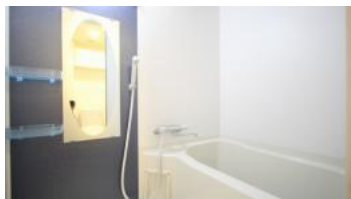

# アスール江坂3rd1107号室 シングル

間取り

1K

広さ

22.25㎡

入居人数

2人まで

江坂駅徒歩5分の好立地!デザイナーズマンションで、上質の生活を始めませんか?法人様に人気のあるエリアです!  
 オール電化のクリーンなマンションです!  
 無料インターネット完備なので、ビジネスマン様にも人気のお部屋!!