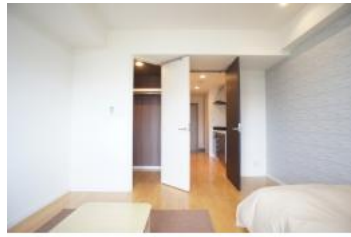

レギュールアッシュ福島908号室 シングル

間取り 1K 広さ 28.13㎡ 入居人数 2人まで

分譲仕様のこだわり設備!無料インターネット完備!下福島公園に隣接する環境良です。物件周辺には病院が多く、付き添い看護される方にはこちらのお部屋でゆっくりくつろいで、お疲れを癒して頂きたいです!!
 JR東西線「新福島駅」までは、平坦な道を歩いてわずか5分。
 JR大阪環状線の「福島駅」へも徒歩9分。京阪中之島線「中之島駅」へ徒歩5分。
 都心「梅田駅」までの所要時間は5分。
 ビジネス・交通の中心「新大阪駅」へは10分のスピーディーなアクセスを実現。