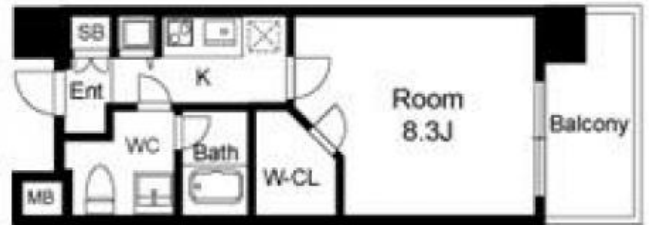

レギュールアッシュ福島908号室 シングル

間取り 1K 広さ 28.13㎡ 入居人数 2人まで

分譲仕様のこだわり設備!無料インターネット完備!下福島公園に隣接する環境良です。物件周辺には病院が多く、付き添い看護される方にはこちらのお部屋でゆっくりくつろいで、お疲れを癒して頂きたいです!!
 JR東西線「新福島駅」までは、平坦な道を歩いてわずか5分。
 JR大阪環状線の「福島駅」へも徒歩9分。京阪中之島線「中之島駅」へ徒歩5分。
 都心「梅田駅」までの所要時間は5分。
 ビジネス・交通の中心「新大阪駅」へは10分のスピーディーなアクセスを実現。