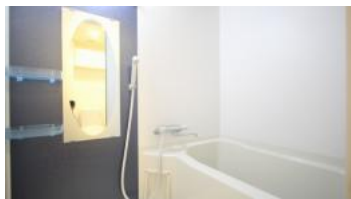

アスール江坂3rd707号室 シングル

間取り

1K

広さ

22.25㎡

入居人数

2人まで

江坂駅徒歩5分の好立地!デザイナーズマンションで、上質の生活を始めませんか?法人様に人気のあるエリアです!
 オール電化のクリーンなマンションです!
 無料インターネット完備なので、ビジネスマン様にも人気のお部屋!!