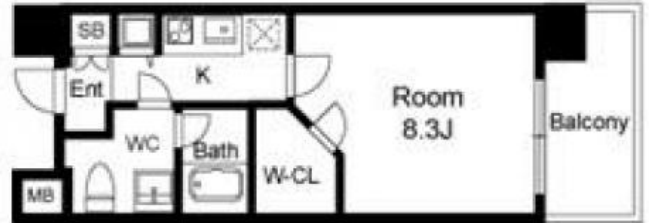

# レギュールアッシュ福島708号室 シングル

間取り 1K 広さ 28.13㎡ 入居人数 2人まで

分譲仕様のこだわり設備!無料インターネット完備!下福島公園に隣接する環境良です。物件周辺には病院が多く、付き添い看護される方にはこちらのお部屋でゆっくりくつろいで、お疲れを癒して頂きたいです!!

JR東西線「新福島駅」までは、平坦な道を歩いてわずか5分。  
JR大阪環状線の「福島駅」へも徒歩9分。京阪中之島線「中之島駅」へ徒歩5分。  
都心「梅田駅」までの所要時間は5分。  
ビジネス・交通の中心「新大阪駅」へは10分のスピーディーなアクセスを実現。