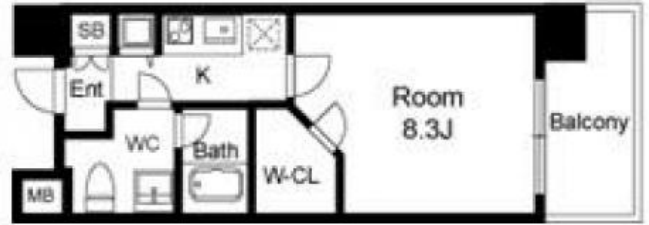

# レギュールアッシュ福島708号室 シングル

間取り 1K 広さ 28.13㎡ 入居人数 2人まで

分譲仕様のこだわり設備!無料インターネット完備!下福島公園に隣接する環境良です。物件周辺には病院が多く、付き添い看護される方にはこちらのお部屋でゆっくりくつろいで、お疲れを癒して頂きたいです!!  
 JR東西線「新福島駅」までは、平坦な道を歩いてわずか5分。  
 JR大阪環状線の「福島駅」へも徒歩9分。京阪中之島線「中之島駅」へ徒歩5分。  
 都心「梅田駅」までの所要時間は5分。  
 ビジネス・交通の中心「新大阪駅」へは10分のスピーディーなアクセスを実現。