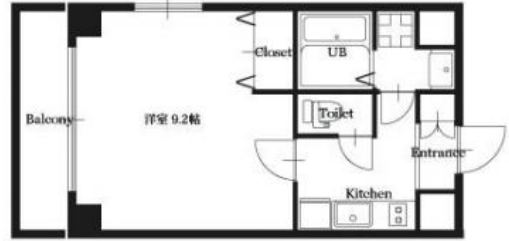

# プライムコート新大阪501号室 シングル

間取り 1K 広さ 27.3㎡ 入居人数 2人まで

\* \* \* \* \* JR新大阪駅まで徒歩13分の距離なので、出張の方には便利な立地です \* \* \* \* \*

利用期間	賃料	光熱費・管理費	退去清掃費
SS (7日~30日)	4,400円/日 30,800円/週	1,280円/日	11,000円
S (1ヶ月~3ヶ月)	4,000円/日 120,000円/月	1,280円/日	16,500円
M (3ヶ月~6ヶ月)	3,800円/日 114,000円/月	1,280円/日	22,000円
L (6ヶ月以上)	3,600円/日 108,000円/月	1,280円/日	27,500円