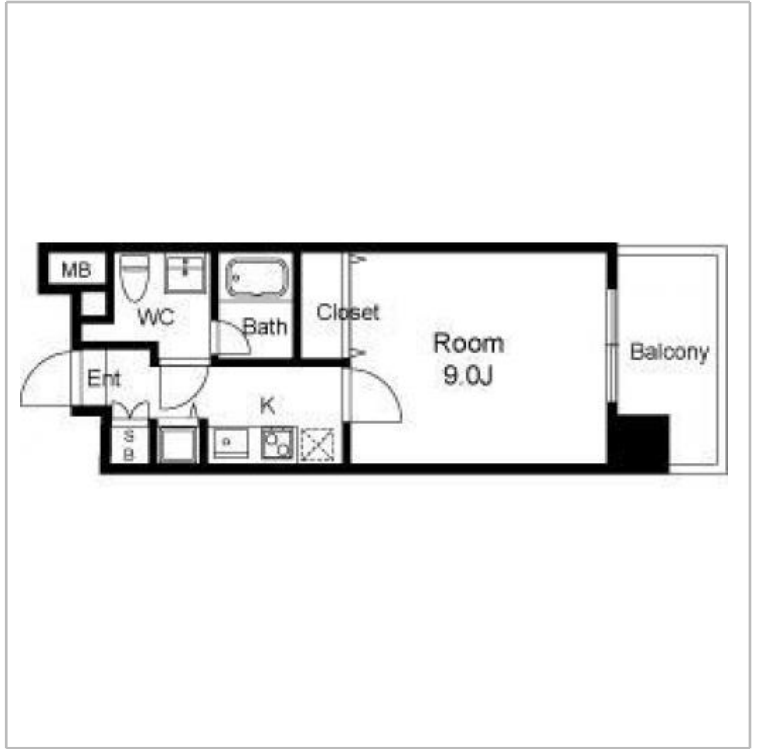

レギュールアッシュ福島803号室 シングル

間取り 1K 広さ 28.92㎡ 入居人数 2人まで

分譲仕様のこだわり設備!無料インターネット完備!下福島公園に隣接する環境良です。物件周辺には病院が多く、付き添い看護される方にはこちらのお部屋でゆっくりくつろいで、お疲れを癒して頂きたいです!!
 JR東西線「新福島駅」までは、平坦な道を歩いてわずか5分。
 JR大阪環状線の「福島駅」へも徒歩9分。京阪中之島線「中之島駅」へ徒歩5分。
 都心「梅田駅」までの所要時間は5分。
 ビジネス・交通の中心「新大阪駅」へは10分のスピーディーなアクセスを実現。